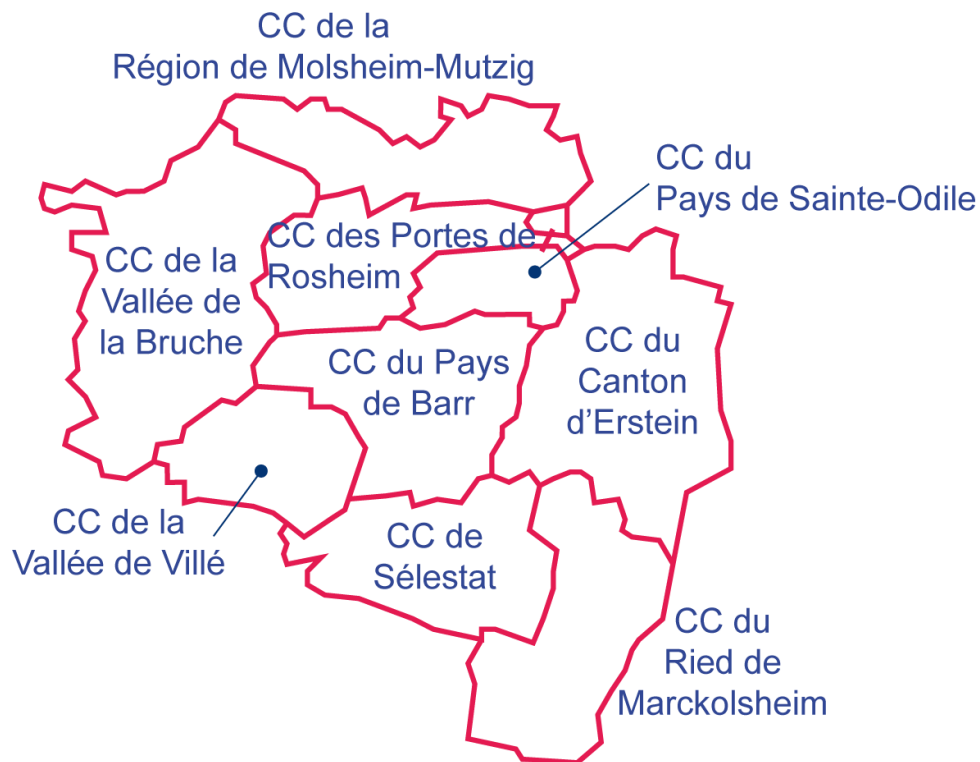

## SUD BAS-RHIN

---

Le territoire est composé de 9 intercommunalités avec un total de 155 communes :

- CC du Canton d'Erstein (28 communes)
- CC du Pays de Barr (20 communes)
- CC du Pays de Sainte-Odile (6 communes)
- CC des Portes de Rosheim (9 communes)
- CC de la Région de Molsheim-Mutzig (18 communes)
- CC du Ried de Marckolsheim (18 communes)
- CC de Sélestat (12 communes)
- CC de la Vallée de la Bruche (26 communes)
- CC de la Vallée de Villé (18 communes)