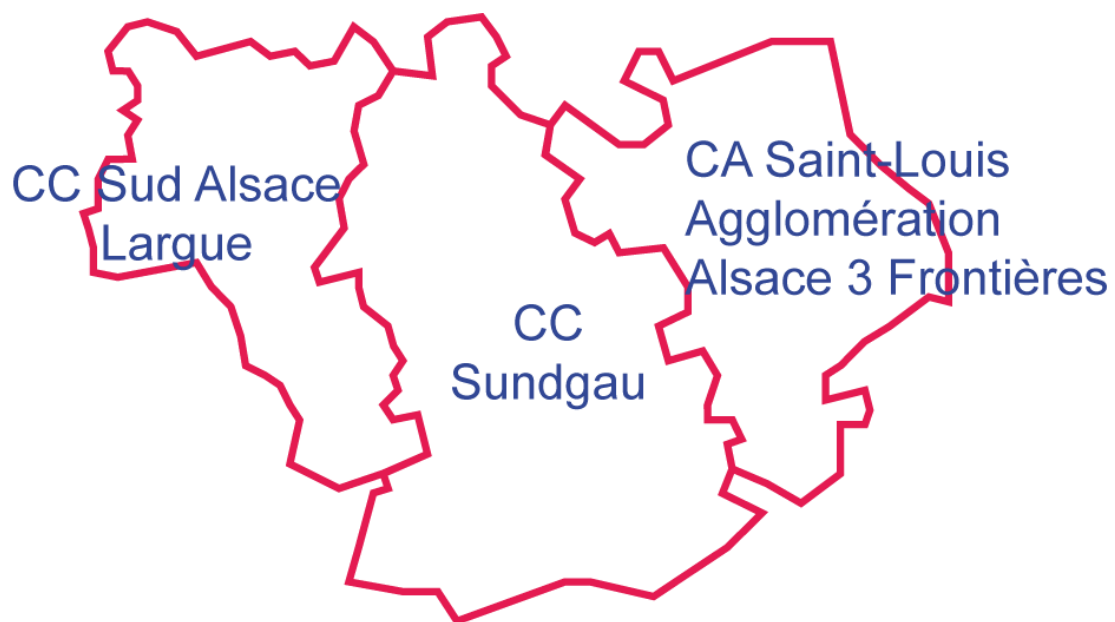

## SAINT-LOUIS TROIS FRONTIÈRES ET SUNDGAU

---

Le territoire est composé de 3 intercommunalités avec un total de 148 communes :

- CA Saint-Louis Agglomération Alsace 3 Frontières (40 communes)
- CC Sud Alsace Largue (44 communes)
- CC Sundgau (64 communes)