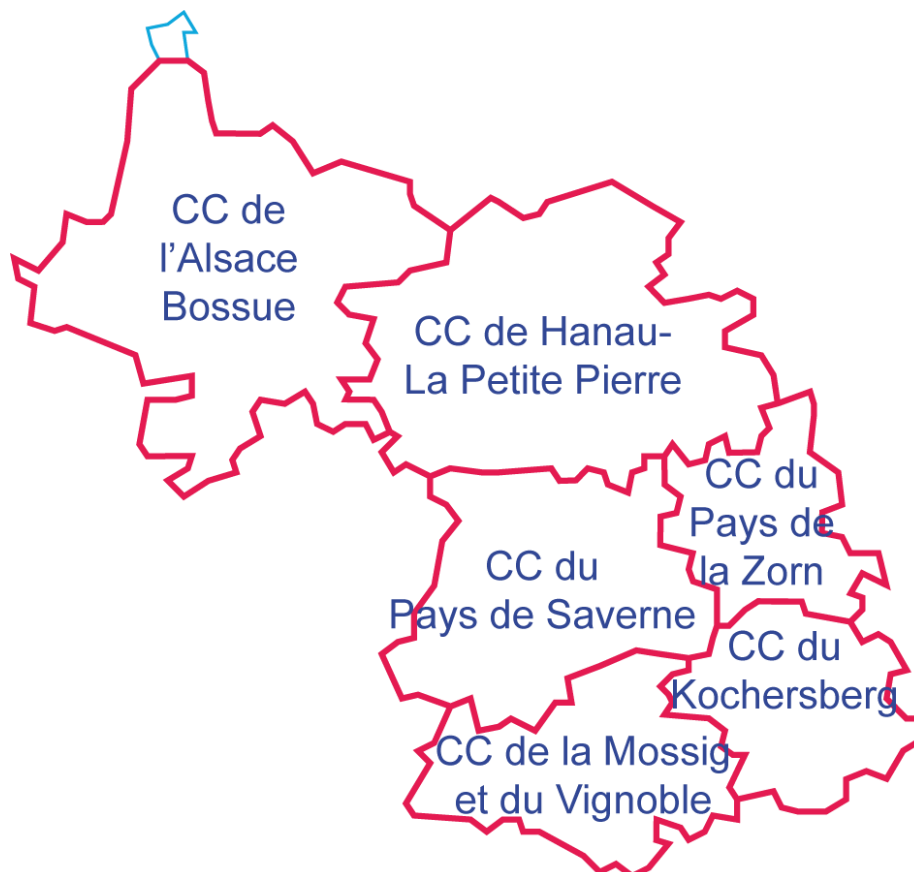

OUEST BAS-RHIN

Le territoire est composé de 6 intercommunalités avec un total de 187 communes, plus la commune de Siltzheim mais qui fait partie de la CA Sarreguemines Confluences :

- CC de l'Alsace Bossue (45 communes)
- CC de Hanau-La Petite Pierre (38 communes)
- CC du Kochersberg (23 communes)
- CC de la Mossig et du Vignoble (24 communes)
- CC du Pays de Saverne (35 communes)
- CC du Pays de la Zorn (21 communes)