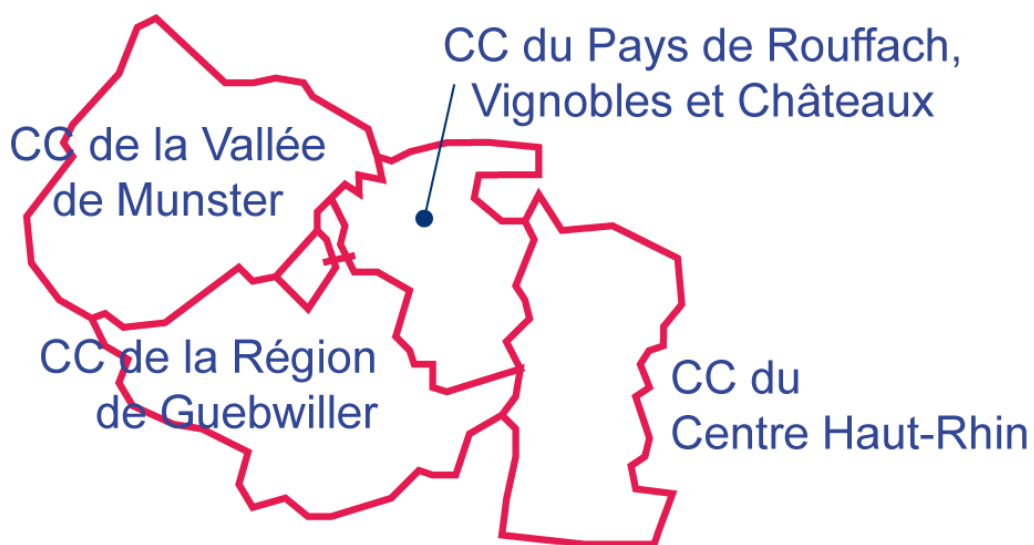

HAUT-RHIN CENTRE

Le territoire est composé de 4 intercommunalités avec un total de 55 communes :

- CC du Centre Haut-Rhin (9 communes)
- CC du Pays de Rouffach, Vignobles et Châteaux (11 communes)
- CC de la Région de Guebwiller (19 communes)
- CC de la Vallée de Munster (16 communes)