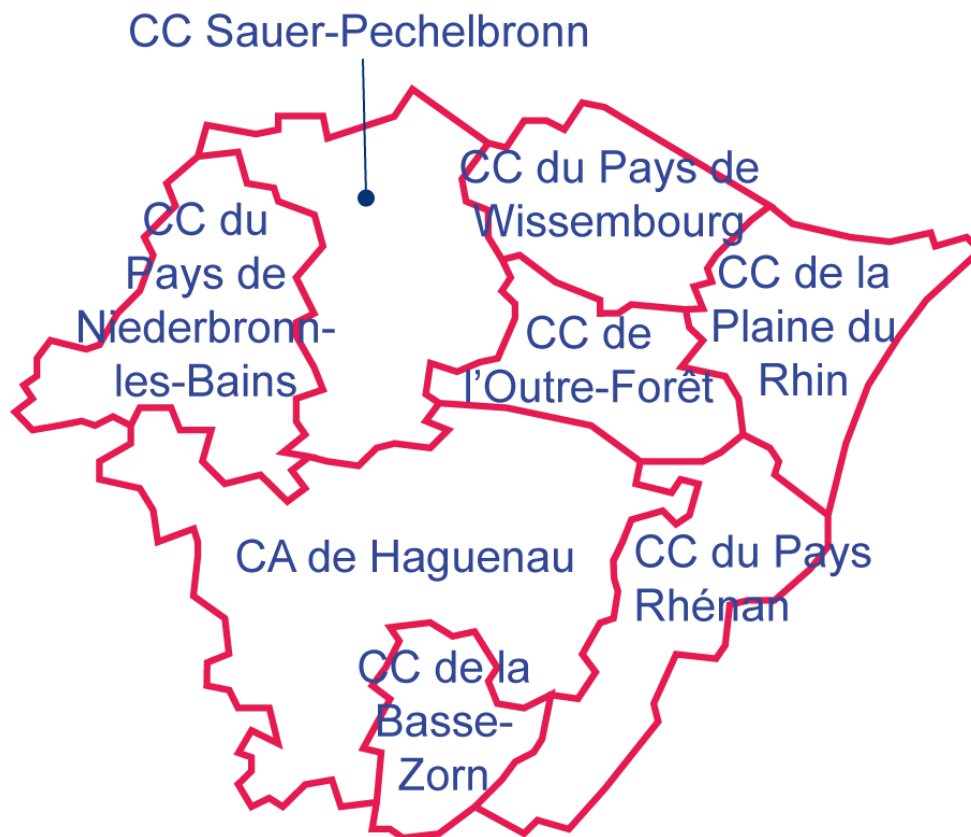

ALSACE DU NORD

Le territoire est composé de 8 intercommunalités avec un total de 142 communes :

- CA de Haguenau (36 communes)
- CC de la Basse Zorn (7 communes)
- CC de l'Outre-Forêt (13 communes)
- CC du Pays de Niederbronn-les-Bains (13 communes)
- CC du Pays Rhénan (18 communes)
- CC du Pays de Wissembourg (12 communes)
- CC de la Plaine du Rhin (19 communes)
- CC Sauer-Pechelbronn (24 communes)