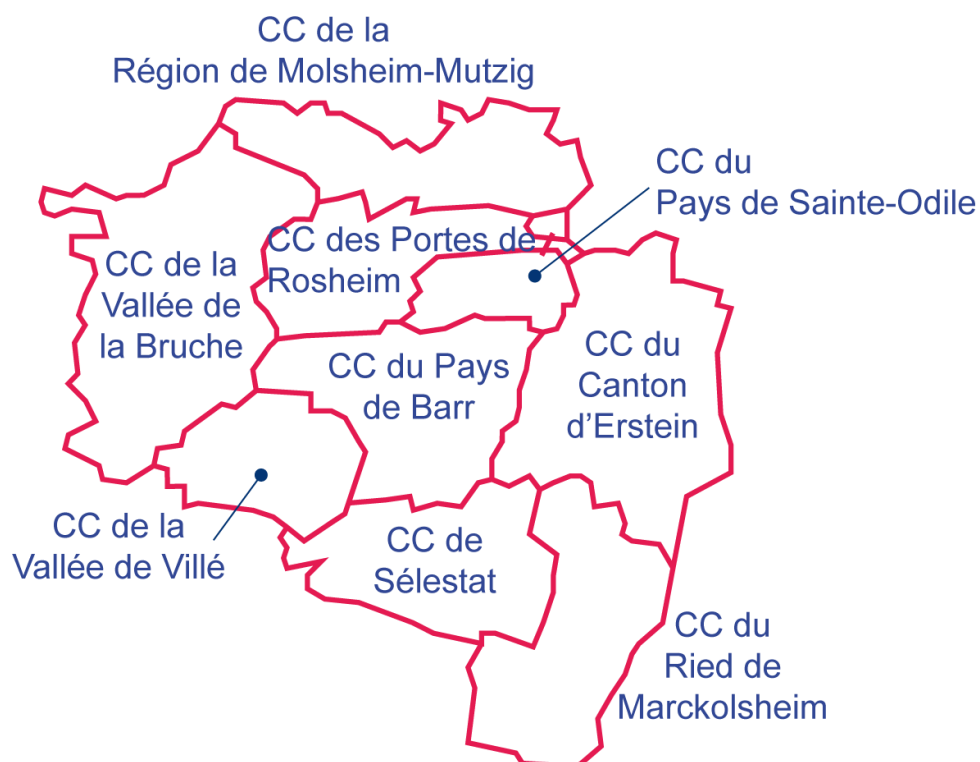

SUD BAS-RHIN

Le territoire est composé de 9 intercommunalités avec un total de 155 communes :

- CC du Canton d'Erstein (28 communes)
- CC du Pays de Barr (20 communes)
- CC du Pays de Sainte-Odile (6 communes)
- CC des Portes de Rosheim (9 communes)
- CC de la Région de Molsheim-Mutzig (18 communes)
- CC du Ried de Marckolsheim (18 communes)
- CC de Sélestat (12 communes)
- CC de la Vallée de la Bruche (26 communes)
- CC de la Vallée de Villé (18 communes)