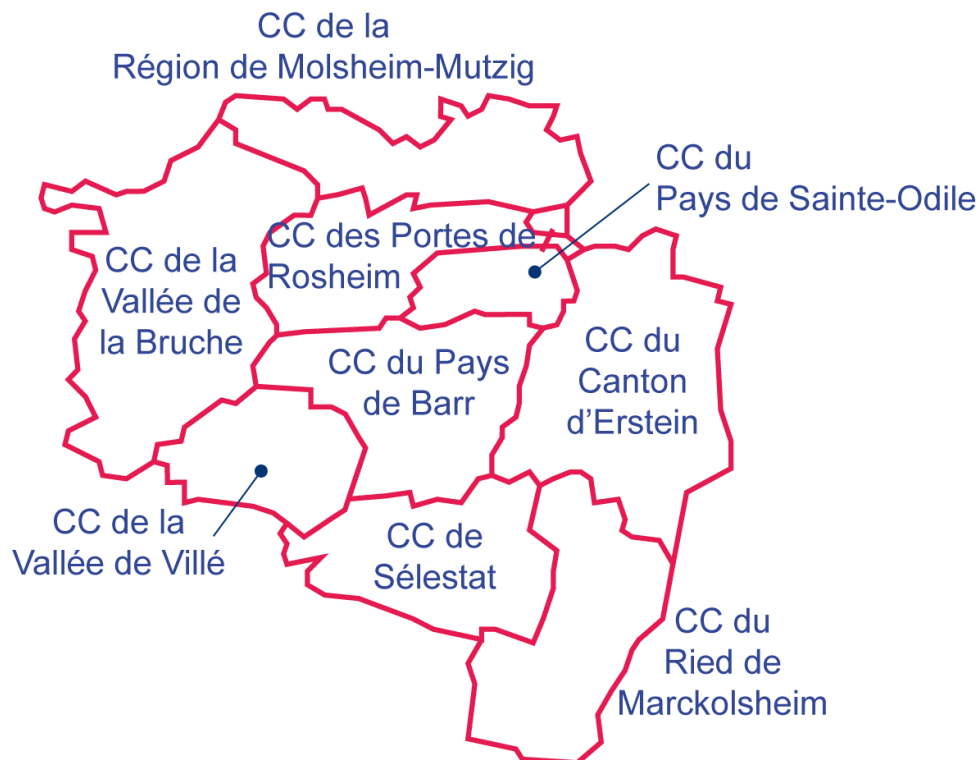

## SUD BAS-RHIN

---

Le territoire est composé de 9 intercommunalités avec un total de 155 communes :

- CC du Canton d'Erstein (28 communes)
- CC du Pays de Barr (20 communes)
- CC du Pays de Sainte-Odile (6 communes)
- CC des Portes de Rosheim (9 communes)
- CC de la Région de Molsheim-Mutzig (18 communes)
- CC du Ried de Marckolsheim (18 communes)
- CC de Sélestat (12 communes)
- CC de la Vallée de la Bruche (26 communes)
- CC de la Vallée de Villé (18 communes)