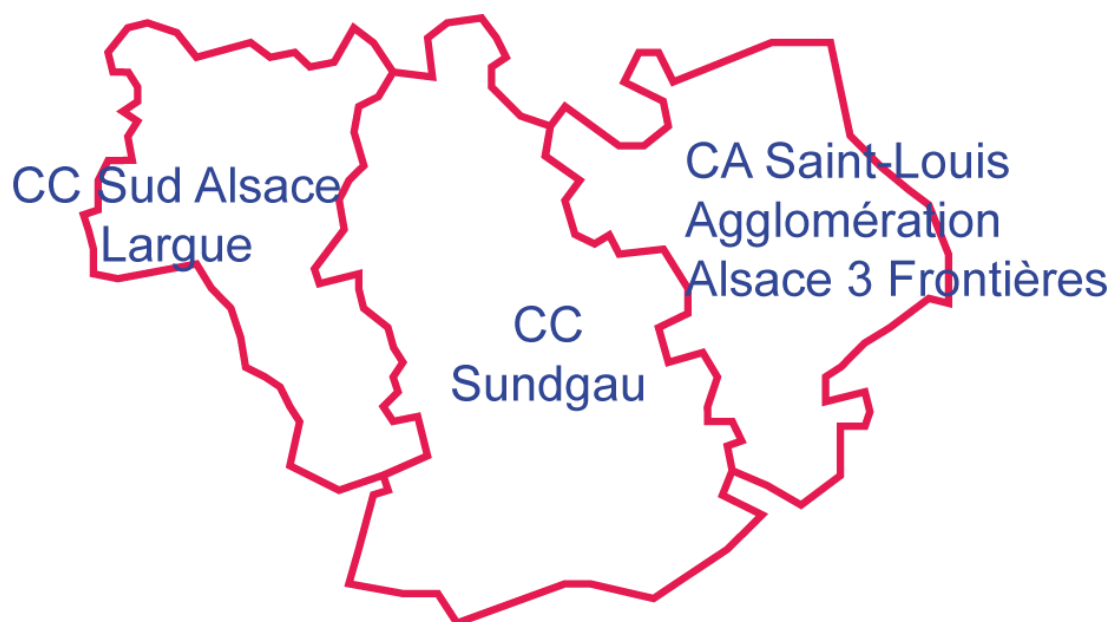

## SAINT-LOUIS TROIS FRONTIÈRES ET SUNDGAU

Le territoire est composé de 3 intercommunalités avec un total de 148 communes :

- CA Saint-Louis Agglomération Alsace 3 Frontières (40 communes)
- CC Sud Alsace Largue (44 communes)
- CC Sundgau (64 communes)