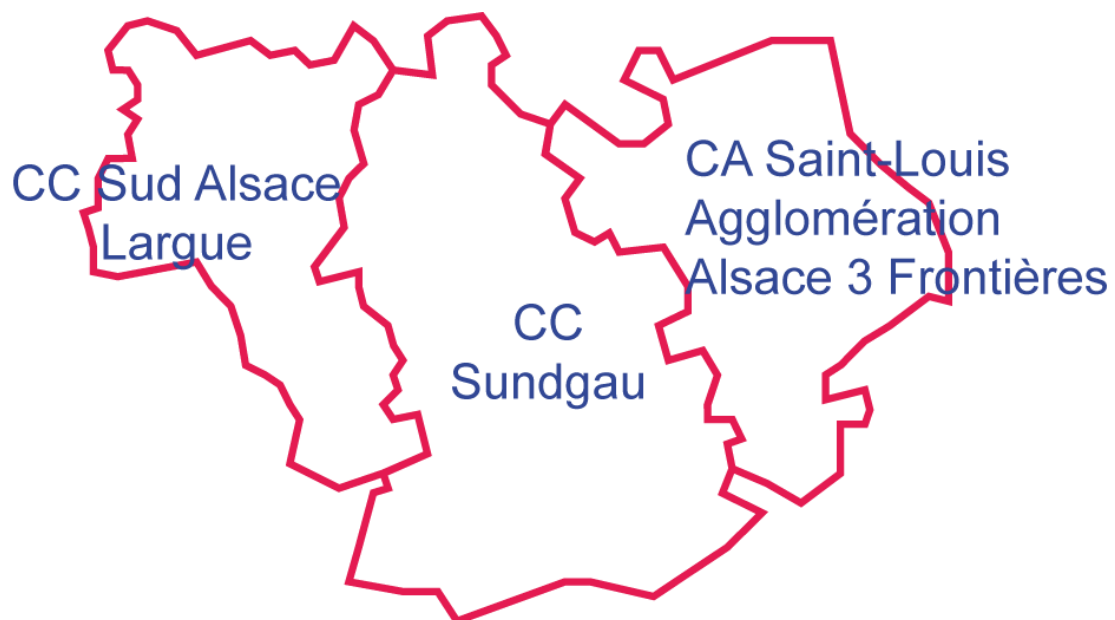

## SAINT-LOUIS TROIS FRONTIÈRES ET SUNDGAU

---

Le territoire est composé de 3 intercommunalités avec un total de 148 communes :

- CA Saint-Louis Agglomération Alsace 3 Frontières (40 communes)
- CC Sud Alsace Largue (44 communes)
- CC Sundgau (64 communes)