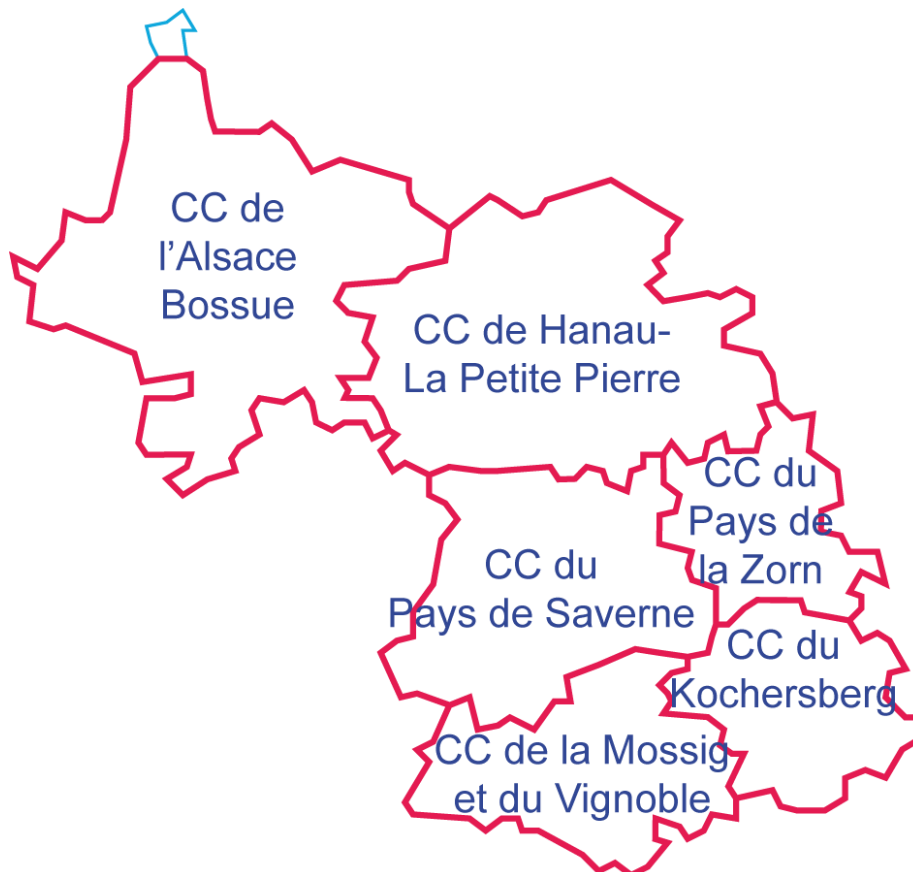

OUEST BAS-RHIN

Le territoire compte 186 communes et est composé de 6 intercommunalités plus la commune de Siltzheim qui fait partie de la CA Sarreguemines Confluences :

- CC de l'Alsace Bossue (45 communes)
- CC de Hanau-La Petite Pierre (38 communes)
- CC du Kochersberg (23 communes)
- CC de la Mossig et du Vignoble (24 communes)
- CC du Pays de Saverne (35 communes)
- CC du Pays de la Zorn (20 communes)