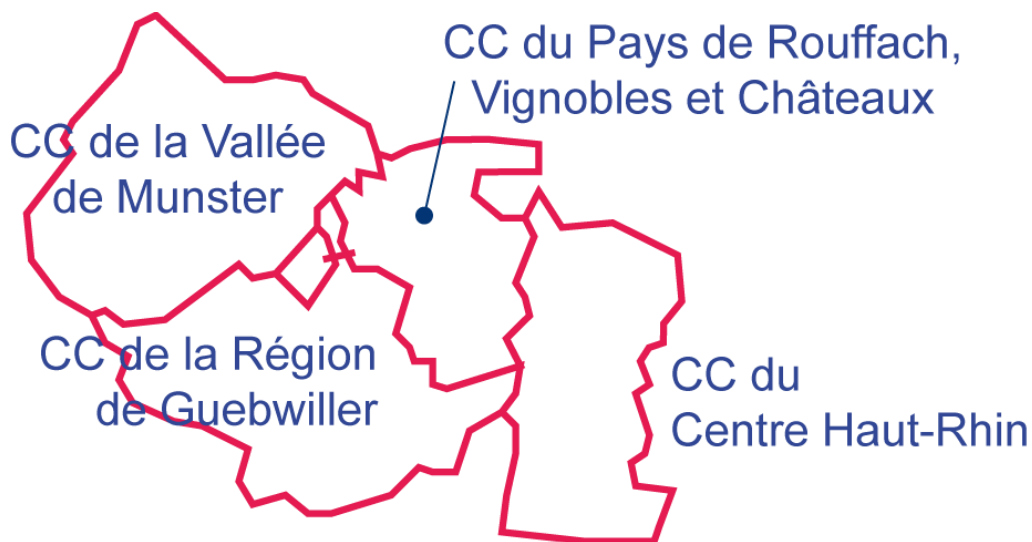

## HAUT-RHIN CENTRE

---

Le territoire est composé de 4 intercommunalités avec un total de 55 communes :

- ▶ CC du Centre Haut-Rhin (9 communes)
- ▶ CC du Pays de Rouffach, Vignobles et Châteaux (11 communes)
- ▶ CC de la Région de Guebwiller (19 communes)
- ▶ CC de la Vallée de Munster (16 communes)