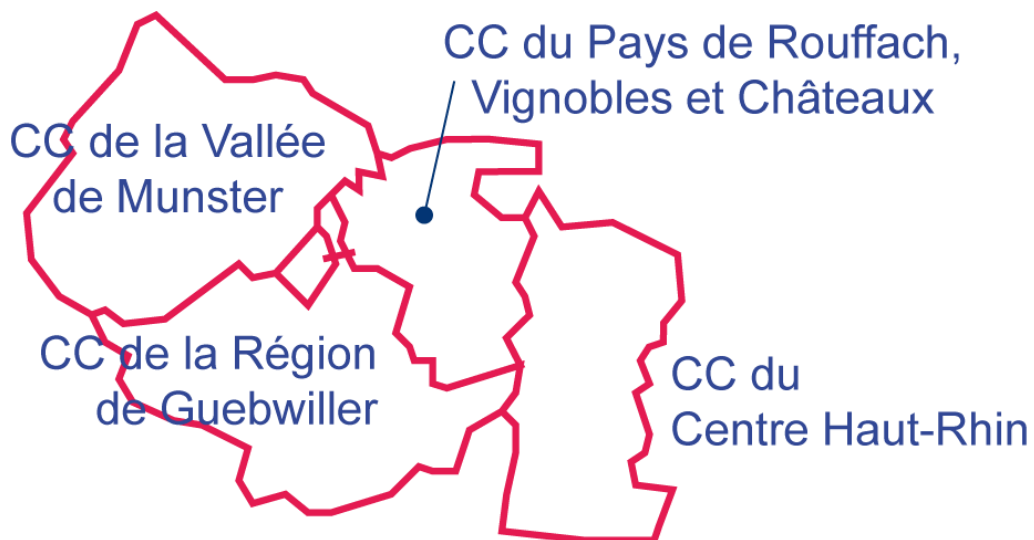

HAUT-RHIN CENTRE

Le territoire est composé de 4 intercommunalités avec un total de 55 communes :

- CC du Centre Haut-Rhin (9 communes)
- CC du Pays de Rouffach, Vignobles et Châteaux (11 communes)
- CC de la Région de Guebwiller (19 communes)
- CC de la Vallée de Munster (16 communes)