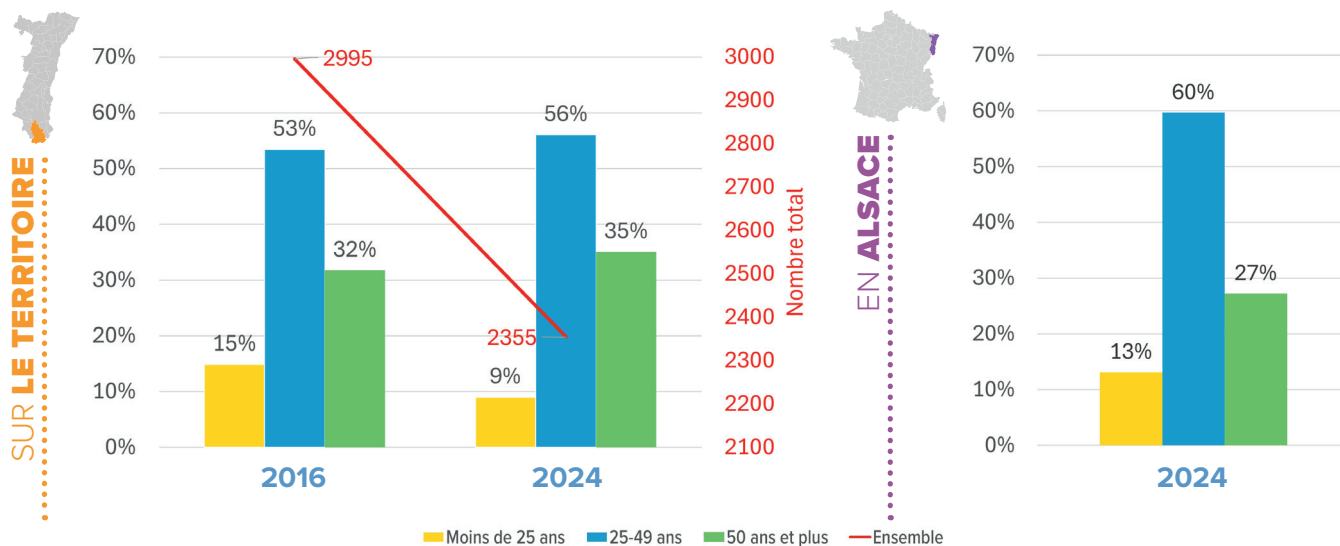

7085 pers.

**J'HABITE
DANS LA CdC Sundgau
ET JE TRAVAILLE
À L'EXTÉRIEUR**

14954 pers.

Mulhouse Alsace Agglomération
3931 pers.
Saint-Louis Agglomération
2381 pers.
Autres EPCI en Alsace et de France
1917 pers.
Pays frontaliers
6725 pers.

Source : INSEE, Recensement population - 2021

LES DEMANDEURS D'EMPLOI

2024

2355 pers.

DEMANDEURS D'EMPLOI PAR CATÉGORIE D'ÂGE

Source : France Travail - Dares, STMT, Demandeurs d'emploi inscrits en moyenne sur le trimestre à Pôle emploi par catégories A, B, C.

LE TAUX DE CHÔMAGE

TAUX DE CHÔMAGE PAR ZONE D'EMPLOI AU 4^e TRIMESTRE 2024

Ensemble des personnes de 15 ans ou plus, privées d'emploi et en recherchant un.

La CDC SUNDGAU appartient aux Zones d'Emploi de **Mulhouse** et **Saint-Louis**