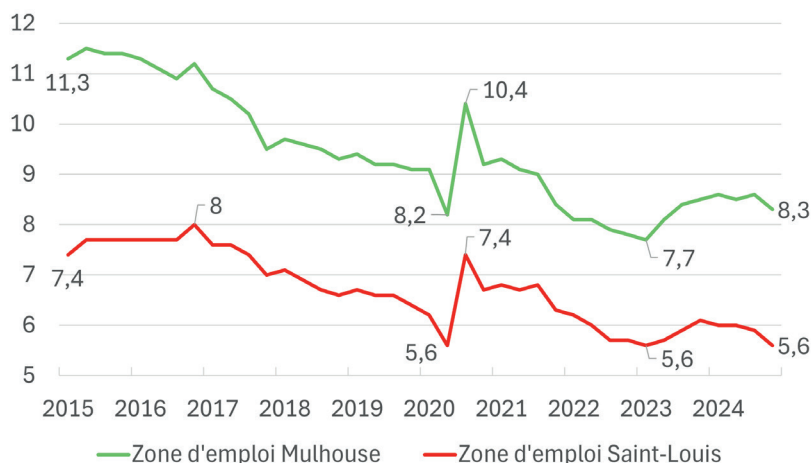

Source : INSEE, Recensement population - 2021

LES DEMANDEURS D'EMPLOI

2024

2355 pers.

DEMANDEURS D'EMPLOI PAR CATÉGORIE D'ÂGE

Source : France Travail - Dares, STMT, Demandeurs d'emploi inscrits en moyenne sur le trimestre à Pôle emploi par catégories A, B, C.

LE TAUX DE CHÔMAGE

TAUX DE CHÔMAGE PAR ZONE D'EMPLOI AU 4^e TRIMESTRE 2024

Ensemble des personnes de 15 ans ou plus, privées d'emploi et en recherchant un.

La CDC SUNDGAU appartient aux Zones d'Emploi de **Mulhouse** et **Saint-Louis**

Zone d'Emploi de **Mulhouse** **8,3 %** Bas-Rhin **6,3 %** France **7,3 %**

Zone d'Emploi de **Saint-Louis** **5,6 %** Haut-Rhin **7 %**

Source : INSEE, Estimations de taux de chômage localisés – 4^e trimestre 2024