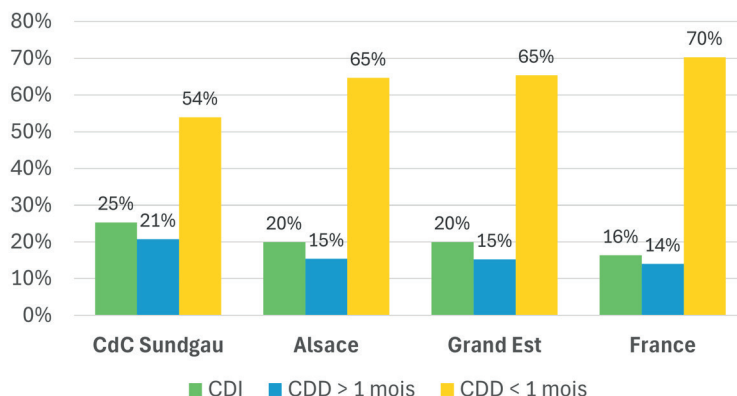

LE TAUX DE CHÔMAGE

TAUX DE CHÔMAGE PAR ZONE D'EMPLOI AU 4^e TRIMESTRE 2024

Ensemble des personnes de 15 ans ou plus, privées d'emploi et en recherchant un.

La CDC SUNDGAU appartient aux Zones d'Emploi de **Mulhouse** et **Saint-Louis**

LE RECRUTEMENT SUR LE TERRITOIRE

INTENTIONS D'EMBAUCHES

AU 4^e TRIMESTRE 2024

TOTAL : 1134 contrats

dont

288 CDI

235 CDD > 1 mois

611 CDD < 1 mois

RÉPARTITION DES INTENTIONS

D'EMBAUCHES AU 4^e TRIMESTRE 2024

Source : URSAFF-Acoss, DPAE brutes – 4^e trimestre 2024

LA STRUCTURE DE L'ÉCONOMIE

ÉTABLISSEMENTS ET EFFECTIFS DANS LE SECTEUR CONCURRENTIEL

(hors intérim) au 4^e trimestre 2024 et son évolution depuis 2008