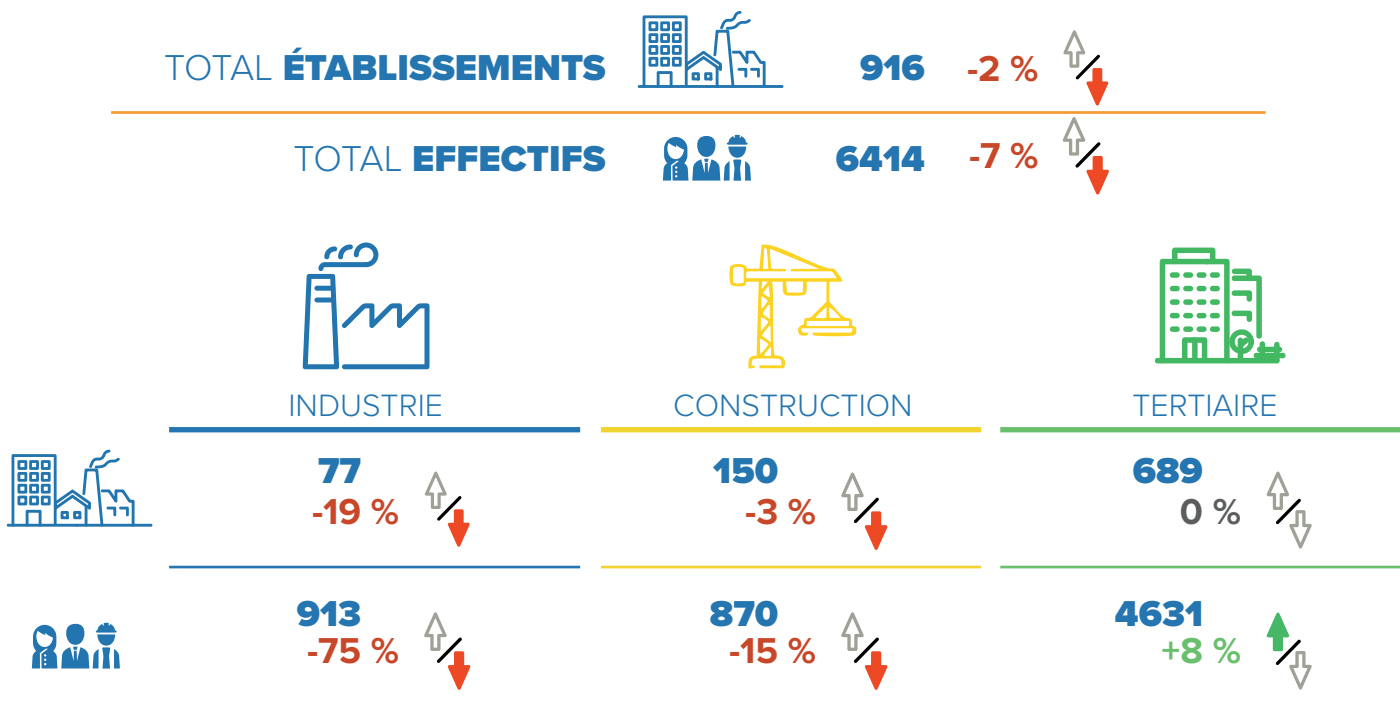

LE RECRUTEMENT SUR LE TERRITOIRE

INTENTIONS D'EMBAUCHES

AU 4^e TRIMESTRE 2024

TOTAL : 1134 contrats

dont

288 CDI

235 CDD > 1 mois

611 CDD < 1 mois

RÉPARTITION DES INTENTIONS

D'EMBAUCHES AU 4^e TRIMESTRE 2024

Source : URSAFF-Acoss, DPAE brutes – 4^e trimestre 2024

LA STRUCTURE DE L'ÉCONOMIE

ÉTABLISSEMENTS ET EFFECTIFS DANS LE SECTEUR CONCURRENTIEL

(hors intérim) au 4^e trimestre 2024 et son évolution depuis 2008

Source : URSSAF-Acoss, Emploi et masses salariales bruts – 4^e trimestre 2024

LA STRUCTURE DE L'ÉCONOMIE (suite)

SA RÉPARTITION EN 2024 EN COMPARAISON À L'ALSACE

ÉTABLISSEMENTS

EFFECTIFS

EVOLUTION ET COMPARAISON ENTRE 2008 ET 2024 (INTÉRIM INCLUS)