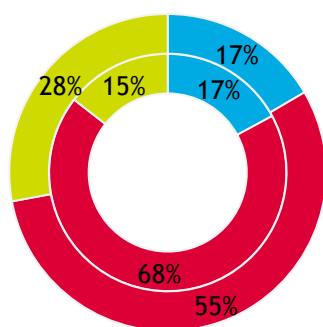

2. LE MARCHÉ DU TRAVAIL

/// DEMANDEURS D'EMPLOI EN FIN DE MOIS, CATÉGORIES A, B, C

Source : Pôle emploi - Dares, STMT

- Les demandeurs d'emploi de catégorie A sont tenus de faire des actes positifs de recherche d'emploi, sont sans emploi et n'ont pas travaillé durant le mois.
- Les demandeurs d'emploi de catégories B et C sont tenus de faire des actes positifs de recherche d'emploi et ont exercé une activité réduite au cours du mois, à savoir courte (78 heures ou moins) pour la catégorie B ou longue (plus de 78 heures) pour la catégorie C.

Les données présentées sont brutes. Pour les cantons, elles sont compilées à partir d'informations disponibles par commune en fin d'année et arrondies à la dizaine. Pour l'Alsace, elles sont issues d'un fichier mensuel et arrondies à la centaine.

L'ENSEMBLE DES DEFM DE CATÉGORIES A, B, C

	Canton Reichshoffen	Ensemble de l'Alsace
Déc. 2007	1 600	81 500
Déc. 2008	1 770	85 900
Déc. 2009	2 410	108 000
Déc. 2010	2 440	112 200
Déc. 2011	2 420	116 800
Déc. 2012	2 760	127 700
Déc. 2013	2 890	135 500
Déc. 2014	3 120	144 400
Déc. 2015	3 340	152 000
Déc. 2016	3 350	153 500
Déc. 2017	3 220	154 600

Evolution des DEFM (ABC), base 100 déc. 2007

LES DEFM (ABC) PAR TRANCHE D'ÂGE : l'intérieur = déc. 2007 ; l'extérieur = déc. 2017

Canton de Reichshoffen

Alsace

■ moins de 25 ans ■ 25 à 49 ans ■ 50 ans ou plus