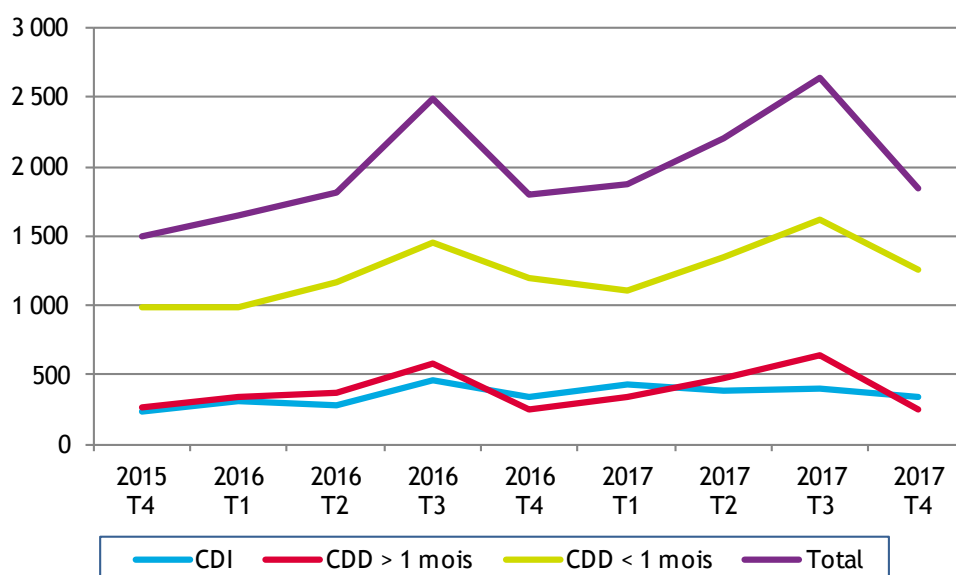

/// INTENTIONS D'EMBAUCHE, HORS INTÉRIM, PAR TYPE DE CONTRAT

Source : Urssaf-Accoss

Au 4ème trimestre 2017, dans le canton de Reichshoffen, 1 851 intentions d'embauche ont été enregistrées :

- 1 258 contrats à durée déterminée courts, de moins de 30 jours
- 246 contrats à durée déterminée longs, d'au moins 30 jours
- 347 contrats à durée indéterminée.

ÉVOLUTION DU NOMBRE D'INTENTIONS D'EMBAUCHE DANS LE CANTON DE REICHSHOFFEN

LA RÉPARTITION DES INTENTIONS D'EMBAUCHE PAR TYPE DE CONTRAT

		Canton de Reichshoffen	Alsace	Grand Est	France
CDI	2015 T4	16,2%	15,5%	14,3%	13,1%
	2017 T4	18,7%	18,0%	16,6%	15,3%
CDD > 1 mois	2015 T4	17,8%	17,4%	17,6%	14,6%
	2017 T4	13,3%	16,8%	16,8%	14,3%
CDD < 1 mois	2015 T4	66,0%	67,1%	68,0%	72,2%
	2017 T4	68,0%	65,2%	66,6%	70,4%