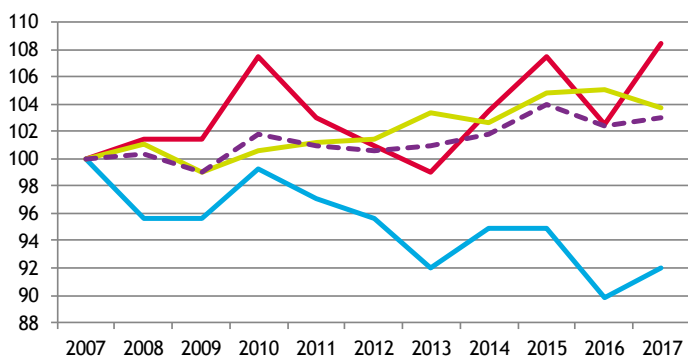

/// ... DE 2007 À 2017

Année	Canton de Reichshoffen						Alsace			
	Etablissements			Effectifs			Etablissements		Effectifs	
	Nombre	Variation annuelle		Nombre	Variation annuelle		Nombre	Var. ann. (en %)	Nombre	Var. ann. (en %)
brute		en %	brute		en %					
2007	1 017			11 427			49 319		551 982	
2008	1 021	4	0,4	11 611	184	1,6	49 879	1,1	545 908	-1,1
2009	1 007	-14	-1,4	11 405	-206	-1,8	49 887	0,0	531 637	-2,6
2010	1 035	28	2,8	11 275	-130	-1,1	50 308	0,8	536 198	0,9
2011	1 027	-8	-0,8	11 539	264	2,3	50 821	1,0	539 750	0,7
2012	1 023	-4	-0,4	11 431	-108	-0,9	50 820	0,0	533 840	-1,1
2013	1 027	4	0,4	11 396	-35	-0,3	50 881	0,1	531 892	-0,4
2014	1 035	8	0,8	11 282	-114	-1,0	50 806	-0,1	529 340	-0,5
2015	1 058	23	2,2	11 211	-71	-0,6	50 783	0,0	530 887	0,3
2016	1 042	-16	-1,5	11 227	16	0,1	50 692	-0,2	536 670	1,1
2017	1 048	6	0,6	11 254	43	0,4	50 964	0,4	547 322	3,1
Evol. 2007 à 2017		31	3,0		-173	-1,5		3,3		-0,8

/// ... PAR GRANDS SECTEURS D'ACTIVITÉ

ÉVOLUTION, base 100 fin 2007

RÉPARTITION FIN 2017

ÉTABLISSEMENTS

Intérieur = Alsace ; extérieur = canton