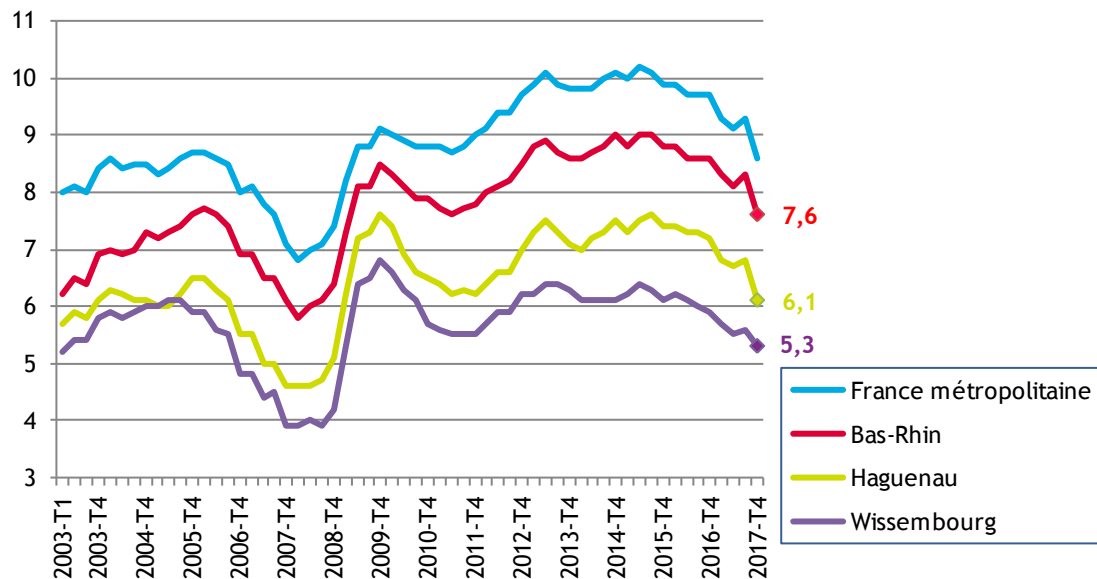

/// LE TAUX DE CHOMAGE LOCALISE DANS LES ZONES D'EMPLOI DE HAGUENAU ET DE WISSEMBOURG (EN %)

Source : INSEE

/// LES BÉNÉFICIAIRES DU REVENU DE SOLIDARITÉ ACTIVE (RSA) DANS LE CANTON DE REICHSHOFFEN

Source : CAF / CD67

Avec l'entrée en vigueur au 1er janvier 2016 de la prime d'activité, versée par la Caisse d'Allocations Familiales pour compléter des revenus d'activité professionnelle en-dessous d'un seuil minimum, les modalités d'intervention au niveau du RSA ont évolué.

Ainsi les données ci-après ne tiennent pas compte de l'ancienne catégorie d'allocataires « RSA activité » à laquelle se substitue la prime d'activité. Le Conseil Départemental intervenait au niveau des catégories « RSA socle » et « RSA mixte » ; cette dernière catégorie n'existe plus de fait et la prise en charge du Département se limite désormais à l'ancienne catégorie « RSA socle », s'agissant de personnes n'ayant aucune activité professionnelle.

A noter : les bénéficiaires comprennent les autres membres du foyer (conjoint, enfants).

	Canton de Reichshoffen			Le Bas-Rhin		
	Bénéf. RSA financés CD67	Variation annuelle		Bénéf. RSA financés CD67	Variation annuelle	
		brute	en %		brute	en %
Déc. 2011	961			47 087		
Déc. 2012	992	31	3,2	50 788	3 701	7,9
Déc. 2013	1 043	51	5,1	54 239	3 451	6,8
Déc. 2014	1 185	142	13,6	56 651	2 412	4,4
Déc. 2015	1 244	59	5,0	57 761	1 110	2,0
Déc. 2016	1 189	-55	-4,4	54 902	-2 859	-4,9
Déc. 2017	1 094	-95	-8,0	53 395	-1 507	-2,7