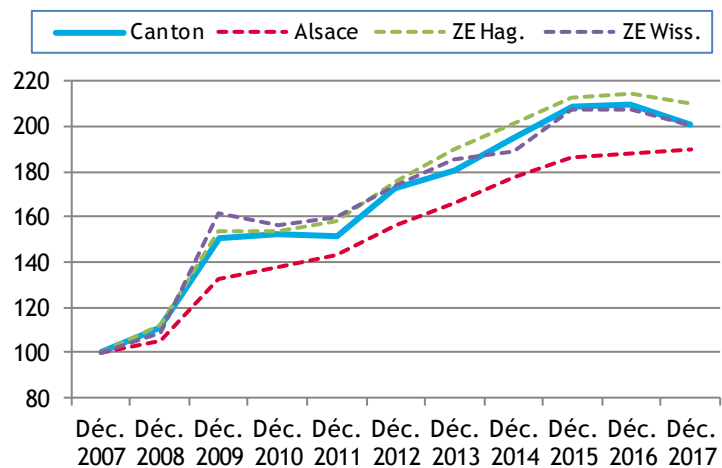

2. LE MARCHÉ DU TRAVAIL

/// DEMANDEURS D'EMPLOI EN FIN DE MOIS, CATÉGORIES A, B, C

Source : Pôle emploi - Dares, STMT

- Les demandeurs d'emploi de catégorie A sont tenus de faire des actes positifs de recherche d'emploi, sont sans emploi et n'ont pas travaillé durant le mois.
- Les demandeurs d'emploi de catégories B et C sont tenus de faire des actes positifs de recherche d'emploi et ont exercé une activité réduite au cours du mois, à savoir courte (78 heures ou moins) pour la catégorie B ou longue (plus de 78 heures) pour la catégorie C.

Les données présentées sont brutes. Pour les cantons, elles sont compilées à partir d'informations disponibles par commune en fin d'année et arrondies à la dizaine. Pour l'Alsace, elles sont issues d'un fichier mensuel et arrondies à la centaine.

L'ENSEMBLE DES DEFM DE CATÉGORIES A, B, C

	Canton Reichshoffen	Ensemble de l'Alsace
Déc. 2007	1 600	81 500
Déc. 2008	1 770	85 900
Déc. 2009	2 410	108 000
Déc. 2010	2 440	112 200
Déc. 2011	2 420	116 800
Déc. 2012	2 760	127 700
Déc. 2013	2 890	135 500
Déc. 2014	3 120	144 400
Déc. 2015	3 340	152 000
Déc. 2016	3 350	153 500
Déc. 2017	3 220	154 600

Evolution des DEFM (ABC), base 100 déc. 2007

LES DEFM (ABC) PAR TRANCHE D'ÂGE : l'intérieur = déc. 2007 ; l'extérieur = déc. 2017

Canton de Reichshoffen