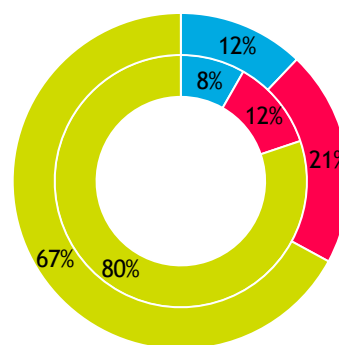

/// ... DE 2007 À 2017

Année	Canton de Reichshoffen						Alsace			
	Etablissements			Effectifs			Etablissements		Effectifs	
	Nombre	Variation annuelle		Nombre	Variation annuelle		Nombre	Var. ann. (en %)	Nombre	Var. ann. (en %)
brute		en %	brute		en %					
2007	1 017			11 427			49 319		551 982	
2008	1 021	4	0,4	11 611	184	1,6	49 879	1,1	545 908	-1,1
2009	1 007	-14	-1,4	11 405	-206	-1,8	49 887	0,0	531 637	-2,6
2010	1 035	28	2,8	11 275	-130	-1,1	50 308	0,8	536 198	0,9
2011	1 027	-8	-0,8	11 539	264	2,3	50 821	1,0	539 750	0,7
2012	1 023	-4	-0,4	11 431	-108	-0,9	50 820	0,0	533 840	-1,1
2013	1 027	4	0,4	11 396	-35	-0,3	50 881	0,1	531 892	-0,4
2014	1 035	8	0,8	11 282	-114	-1,0	50 806	-0,1	529 340	-0,5
2015	1 058	23	2,2	11 211	-71	-0,6	50 783	0,0	530 887	0,3
2016	1 042	-16	-1,5	11 227	16	0,1	50 692	-0,2	536 670	1,1
2017	1 048	6	0,6	11 254	43	0,4	50 964	0,4	547 322	3,1
Evol. 2007 à 2017		31	3,0		-173	-1,5		3,3		-0,8

/// ... PAR GRANDS SECTEURS D'ACTIVITÉ

ÉVOLUTION, base 100 fin 2007

RÉPARTITION FIN 2017

ÉTABLISSEMENTS

Intérieur = Alsace ; extérieur = canton